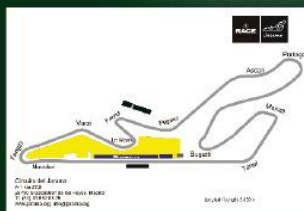

Regularidad en circuito

Open Classic Series

1 de Mayo en el Jarama

No pierdas la oportunidad de rodar con tu clásico en el mítico Jarama. Tu coche y un simple cronómetro, bastarán para pasar unas horas inolvidables dentro del circuito.